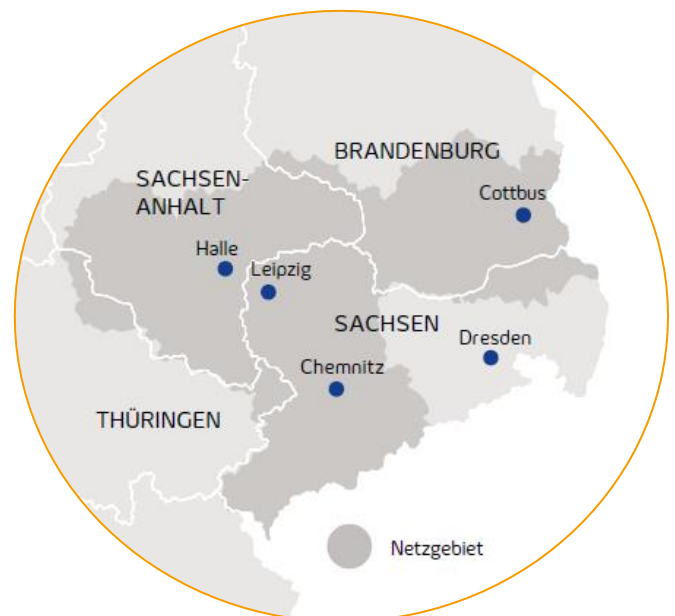

Ihre Ansprechpartner:

Jens Wersig | Vertrieb | T: 0371 482 8879

Rebecca Knorr | Inside Sales | T: 0345 216 2128

Nutzen Sie unseren Verfügbarkeitsprüfer unter
gigabitnetz.enviaTEL.de

Ein Unternehmen der