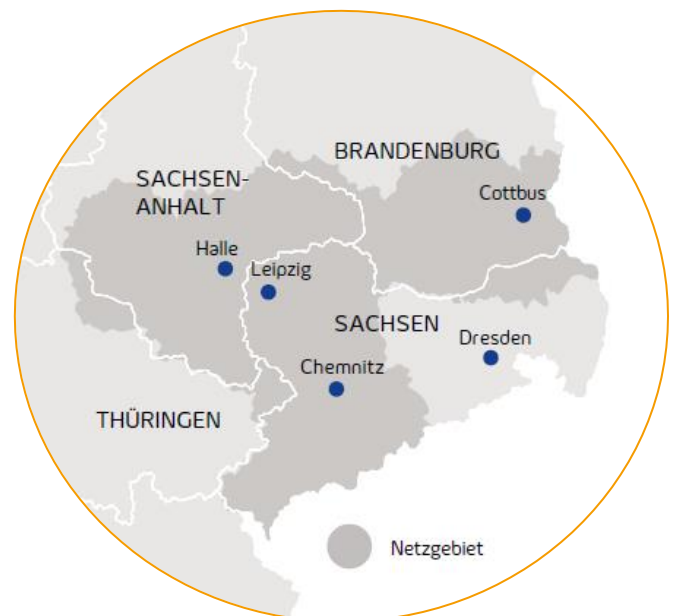

Ihre Ansprechpartner:

Simone Winter | Vertrieb | T: 0355 68 1243

Rebecca Kuhnt | Inside Sales | T: 0345 216 2128

Nutzen Sie unseren Verfügbarkeitsprüfer unter
gigabitnetz.enviaTEL.de

Ein Unternehmen der