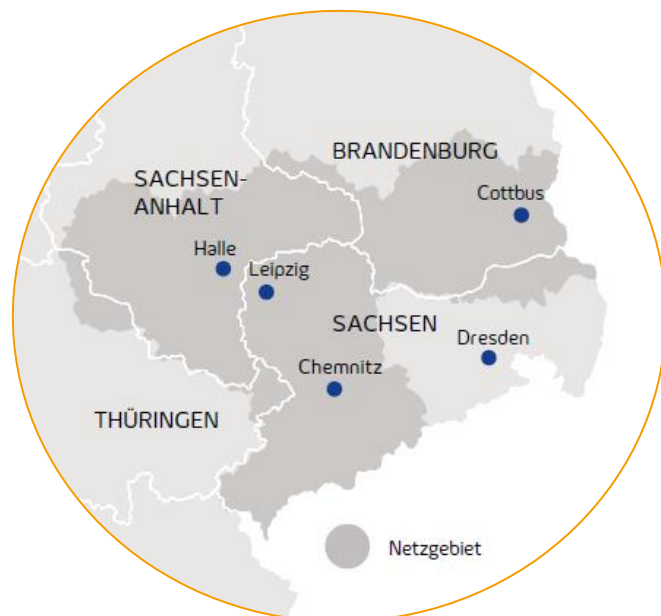

Ihre Ansprechpartner:

Uwe Zink | Vertrieb | T: 0371 482 8814

Rebecca Kuhnt | Inside Sales | T: 0345 216 2128

Nutzen Sie unseren Verfügbarkeitsprüfer unter
gigabitnetz.enviaTEL.de

Ein Unternehmen der