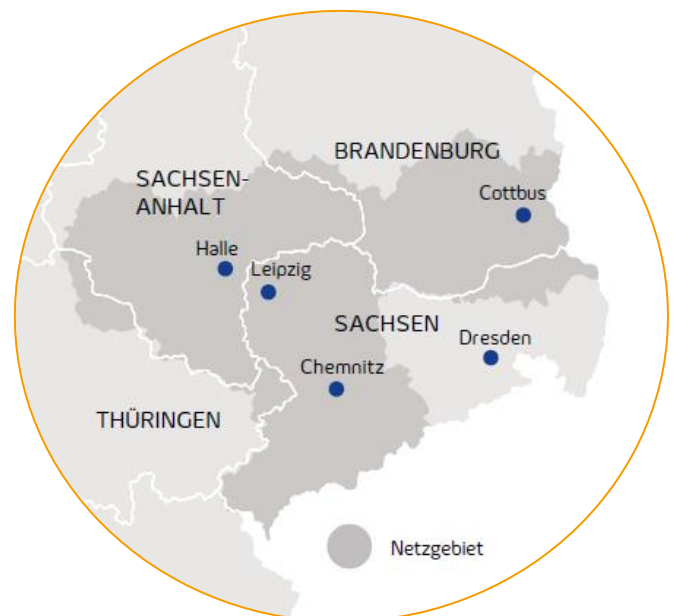

Mit Lichtgeschwindigkeit in die digitale Zukunft

Wir bringen Highspeed-Internet
nach Reinsdorf.

Breitbanderschließung in Reinsdorf

Landkreis: Zwickau
Betroffenes Gebiet: entlang Gabelsbergerstr.

Verfügbare Produkte:

enGiga Flex +
symmetrischer Glasfaseranschluss
ab 399,00 €/Monat

enGiga Flex
asymmetrischer Glasfaseranschluss
ab 149,00 €/Monat

Ihre Ansprechpartner:

Hans-Jürgen Pohle | Vertrieb | T: 0172 8471234
Rebecca Kuhnt | Inside Sales | T: 0345 216 2128