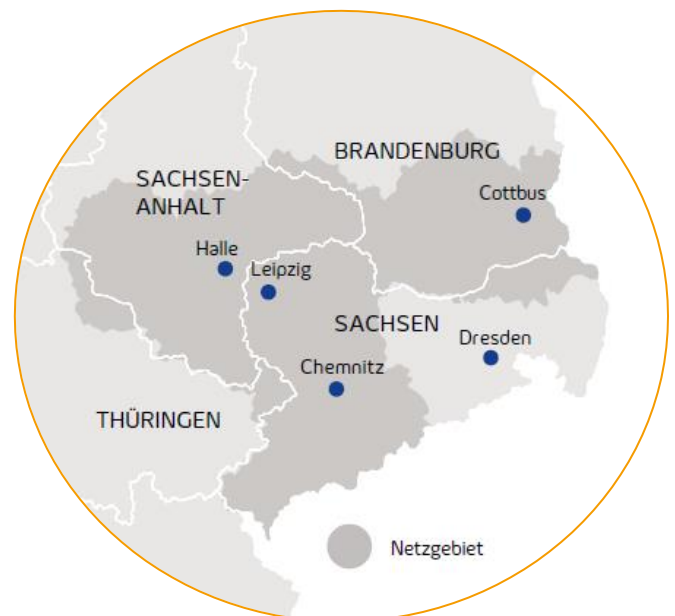

Mit Lichtgeschwindigkeit in die digitale Zukunft

Wir bringen Highspeed-Internet
nach Zwenkau.

Breitbanderschließung in Zwenkau - Süd

Landkreis: Leipzig

Betroffenes Gebiet: entlang der Pereser Höhe

Verfügbare Produkte:

enGiga Flex +
symmetrischer Glasfaseranschluss
ab 399,00 €/Monat

enGiga Flex
asymmetrischer Glasfaseranschluss
ab 149,00 €/Monat

Ihre Ansprechpartner:

Peter Behrens | Vertrieb | T: 0163 8832791

Rebecca Kuhnt | Inside Sales | T: 0345 216 2128