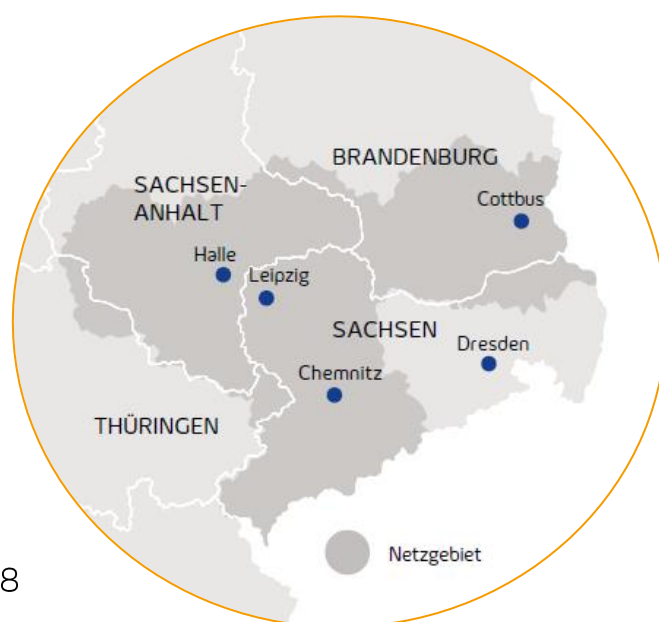

Mit Lichtgeschwindigkeit in die digitale Zukunft

Wir bringen Highspeed-Internet
nach Elsterwerda.

Gewerbegebiet in der Innenstadt von Elsterwerda

Landkreis: Elbe-Elster

Betroffenes Gebiet: von der Berliner Straße über die B169 bis zur Thiemigstraße, von der Thiemigstr. über die Friedrich-Jage-Str. und Kirchstr. bis zur Marktstr.

Verfügbare Produkte:

enGiga Flex +
symmetrischer Glasfaseranschluss
ab 399,00 €/Monat

enGiga Flex
asymmetrischer Glasfaseranschluss
ab 149,00 €/Monat

Ihre Ansprechpartner:

Klaus Langer | Vertrieb | T: 0355 68 1256