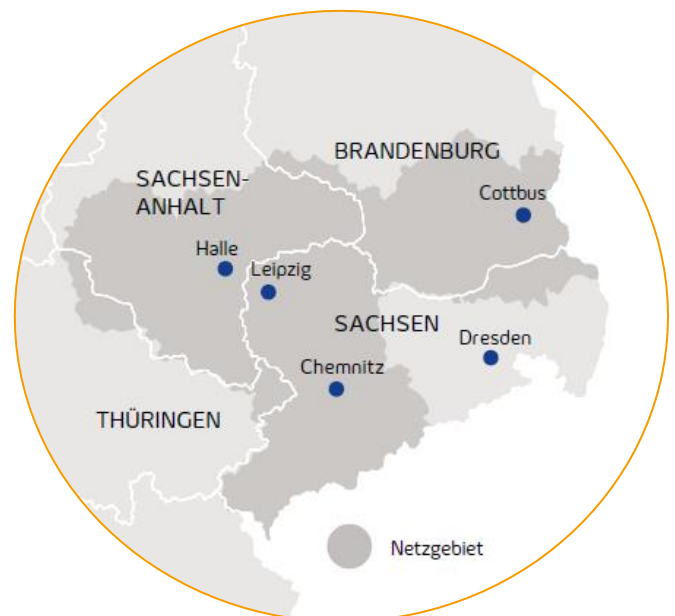

Mit Lichtgeschwindigkeit in die digitale Zukunft

Wir bringen Highspeed-Internet
nach Grimma.

Breitbanderschließung in Grimma

Landkreis: Leipzig

Betroffenes Gebiet: entlang „Am Hengstberg“

Verfügbare Produkte:

enGiga Flex +

symmetrischer Glasfaseranschluss

ab 399,00 €/Monat

Ihre Ansprechpartner:

Peter Behrens | Vertrieb | T: 0163 8832791

Rebecca Kuhnt | Inside Sales | T: 0345 216 2128

Nutzen Sie unseren Verfügbarkeitsprüfer unter
gigabitnetz.enviaTEL.de