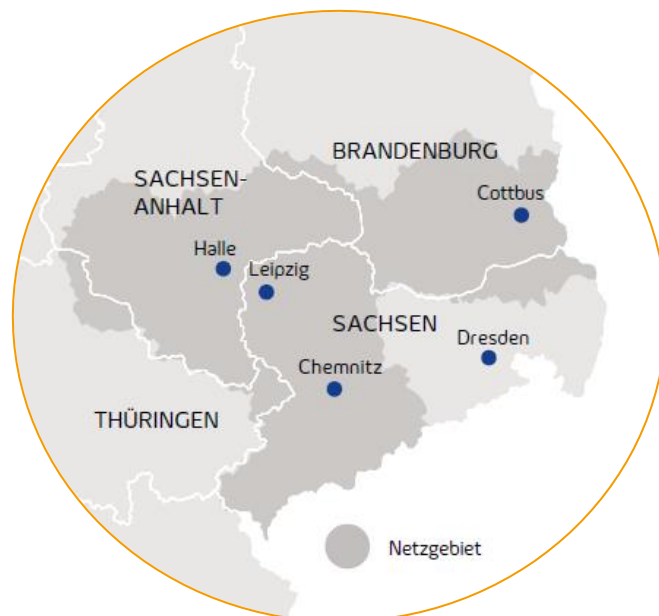

Ihre Ansprechpartner:

Mario Pampel | Vertrieb | T: 0371 482 8877

Rebecca Kuhnt | Inside Sales | T: 0345 216 2128

Nutzen Sie unseren Verfügbarkeitsprüfer unter
gigabitnetz.enviaTEL.de

Ein Unternehmen der