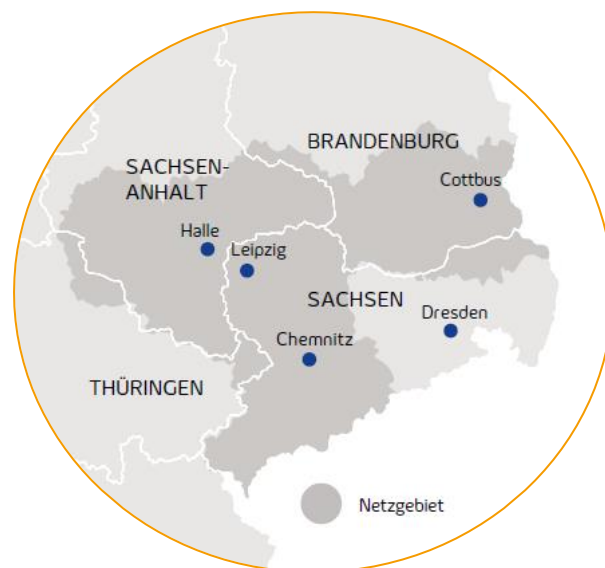

Mit Lichtgeschwindigkeit in die digitale Zukunft

Wir bringen Highspeed-Internet
nach Leipzig.

Gewerbegebiet „Liebertwolkwitz Nordost“, 04288 Leipzig

Stadtkreis: Kreisfreie Stadt Leipzig
Betroffenes Gebiet: entlang der Händelstraße/Ostende von der Naunhofer
Landstraße über Großpösner Str.

Verfügbare Produkte:

enGiga Flex +
symmetrischer Glasfaseranschluss
ab 399,00 €/Monat

enGiga Flex
asymmetrischer Glasfaseranschluss
ab 149,00 €/Monat

enDSL
Kupferanschluss
ab 26,90 €/Monat

Ihre Ansprechpartner:

Mario Pampel | Vertrieb | T: 0371 482 8877
Rebecca Kuhnt | Inside Sales | T: 0345 216 2128

Nutzen Sie unseren Verfügbarkeitsprüfer unter
gigabitnetz.enviaTEL.de

Ein Unternehmen der