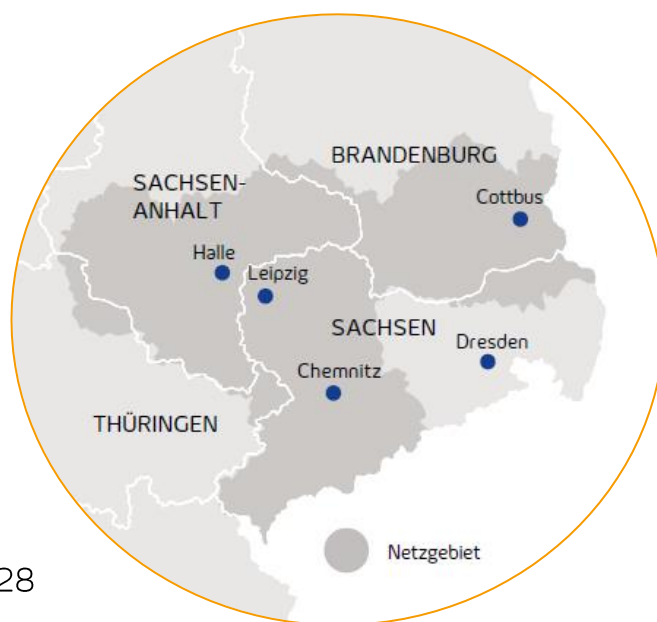

Mit Lichtgeschwindigkeit in die digitale Zukunft

Wir bringen Highspeed-Internet
nach Leipzig.

Gewerbegebiet „Breitenfeld Ost“, 04158 Leipzig

Stadtkreis: Kreisfreie Stadt Leipzig

Betroffenes Gebiet: von der Delitzscher Landstr. über die Gustav-Adolf-Allee zum
Torstensonring

Verfügbare Produkte:

enGiga Flex +

symmetrischer Glasfaseranschluss

ab 399,00 €/Monat

enGiga Flex

asymmetrischer Glasfaseranschluss

ab 149,00 €/Monat

Ihre Ansprechpartner: