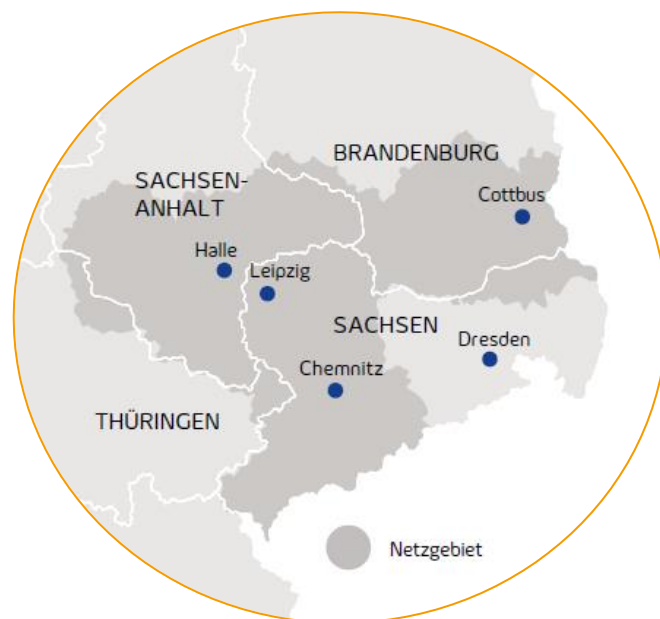

Mit Lichtgeschwindigkeit in die digitale Zukunft

Wir bringen Highspeed-Internet
nach Markkleeberg.

Gewerbegebiet „An der Hauptstraße“, 04416 Markkleeberg

Landkreis: Leipzig

Betroffenes Gebiet: von der Mönchereistr. über die Gartenstr. bis zur Hauptstr. von der Gartenstr. über die Hauptstr bis zur kleinen Hauptstr.

Verfügbare Produkte:

enGiga Flex +

symmetrischer Glasfaseranschluss

ab 399,00 €/Monat

enGiga Flex

asymmetrischer Glasfaseranschluss

ab 149,00 €/Monat

enDSL

Kupferanschluss

ab 26,90 €/Monat

Ihre Ansprechpartner:

Peter Behrens | Vertrieb | T: 0163 8832791

Rebecca Kuhnt | Inside Sales | T: 0345 216 2128

**Nutzen Sie unseren Verfügbarkeitsprüfer unter
gigabitnetz.enviaTEL.de**

Ein Unternehmen der