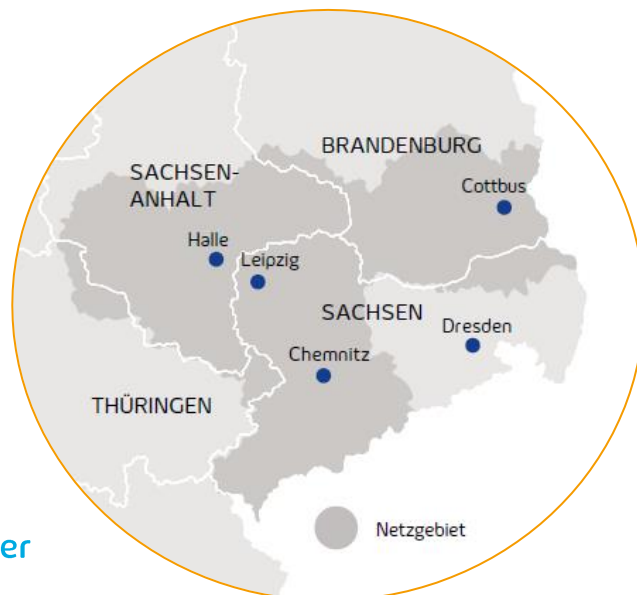

Ihre Ansprechpartner:

Mario Pampel | Vertrieb | T: 0371 482 8877

Rebecca Kuhnt | Inside Sales | T: 0345 216 2128

Nutzen Sie unseren Verfügbarkeitsprüfer unter
gigabitnetz.enviaTEL.de