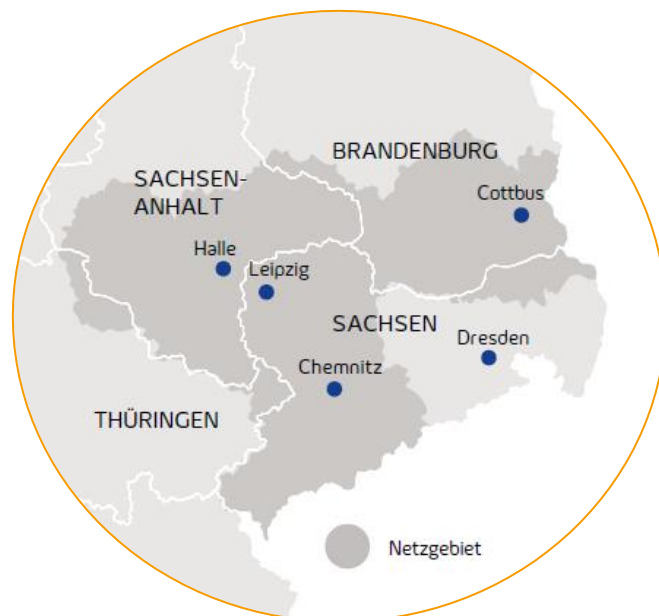

Mit Lichtgeschwindigkeit in die digitale Zukunft

Wir bringen Highspeed-Internet
nach Sandersdorf-Brehna.

Gewerbegebiet „An der Hermine“, 06792 Sandersdorf-Brehna

Landkreis: Anhalt-Bitterfeld
Betroffenes Gebiet: entlang „An der Hermine“

Verfügbare Produkte:

enGiga Flex +
symmetrischer Glasfaseranschluss
ab 399,00 €/Monat

enGiga Flex
asymmetrischer Glasfaseranschluss
ab 149,00 €/Monat

Ihre Ansprechpartner:

Yvonne Priefler | Vertrieb | T: 0345 216 2126
Rebecca Kuhnt | Inside Sales | T: 0345 216 2128