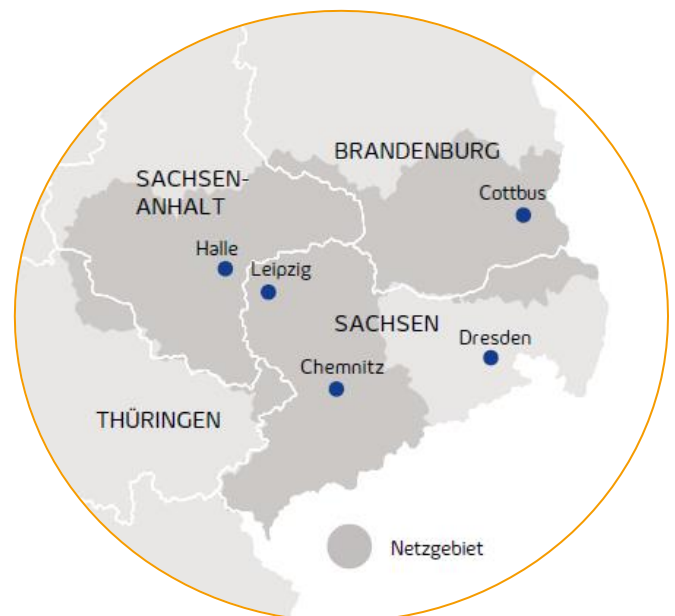

Ihre Ansprechpartner:

Hans-Jürgen Pohle | Vertrieb | T: 0172 8471234

Rebecca Kuhnt | Inside Sales | T: 0345 216 2128

Nutzen Sie unseren Verfügbarkeitsprüfer unter
gigabitnetz.enviaTEL.de

Ein Unternehmen der