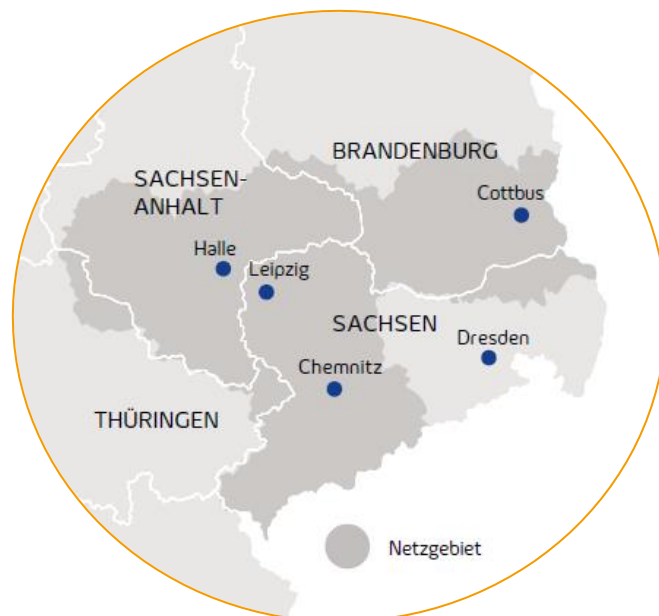

Ihre Ansprechpartner:

Yvonne Priefler | Vertrieb | T: 0345 216 2126

Rebecca Kuhnt | Inside Sales | T: 0345 216 2128

Nutzen Sie unseren Verfügbarkeitsprüfer unter
gigabitnetz.enviaTEL.de

Ein Unternehmen der