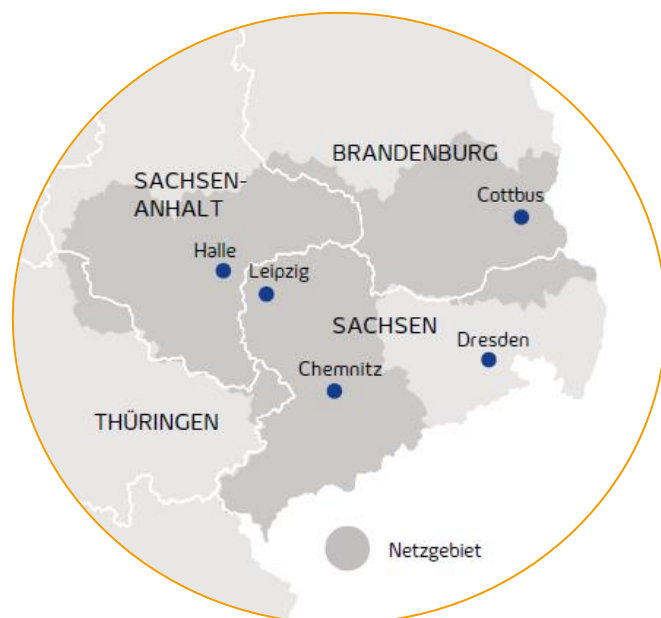

Ihre Ansprechpartner:

Klaus Langer | Vertrieb | T: 0355 68 1256

Rebecca Kuhnt | Inside Sales | T: 0345 216 2128

Nutzen Sie unseren Verfügbarkeitsprüfer unter
gigabitnetz.enviaTEL.de

Ein Unternehmen der