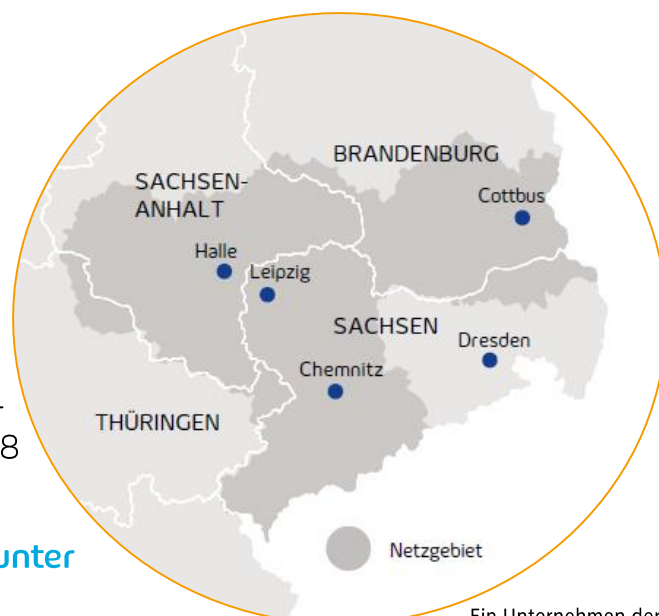

Ihre Ansprechpartner:

Hans-Jürgen Pohle | Vertrieb | T: 0172 8471234
Rebecca Kuhnt | Inside Sales | T: 0345 216 2128

Nutzen Sie unseren Verfügbarkeitsprüfer unter
gigabitnetz.enviaTEL.de