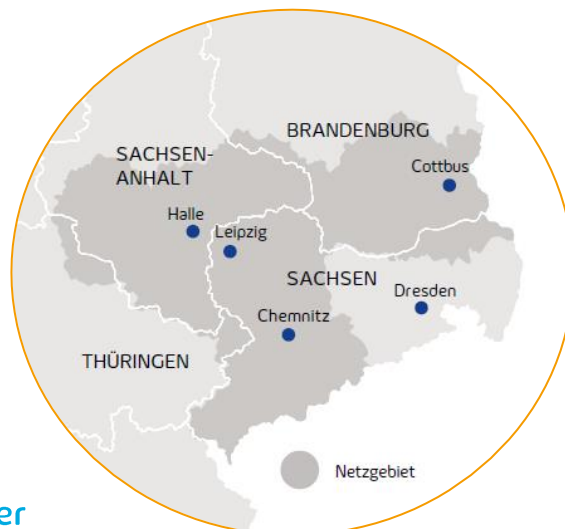

Ihre Ansprechpartner:

Peter Behrens | Vertrieb | T: 0163 8832791

Rebecca Kuhnt | Inside Sales | T: 0345 216 2128

Nutzen Sie unseren Verfügbarkeitsprüfer unter
gigabitnetz.enviaTEL.de

Ein Unternehmen der