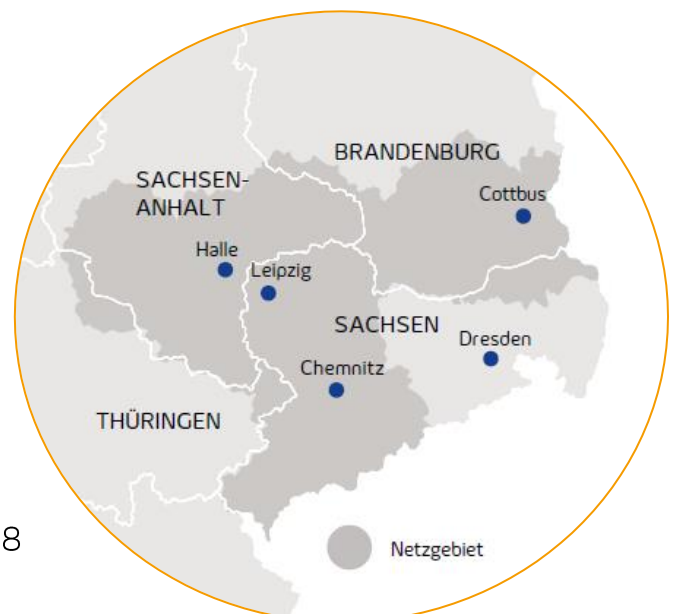

Mit Lichtgeschwindigkeit in die digitale Zukunft

Wir bringen Highspeed-Internet
nach Schkeuditz.

Gewerbegebiet „Leipzig West-Dölzig“, 04435 Schkeuditz

Landkreis: Nordsachsen

Betroffenes Gebiet: von der Merseburger Chaussee über die B186 zur Döbichauer Str.
und Kötschlitzer Str. sowie entlang der Westringstr.

Verfügbare Produkte:

enGiga Flex +
symmetrischer Glasfaseranschluss
ab 399,00 €/Monat

enGiga Flex
asymmetrischer Glasfaseranschluss
ab 149,00 €/Monat

enDSL
Kupferanschluss
ab 26,90 €/Monat

Ihre Ansprechpartner:

Mario Pampel | Vertrieb | T: 0371 482 8877
Rebecca Kuhnt | Inside Sales | T: 0345 216 2128

Nutzen Sie unseren Verfügbarkeitsprüfer unter
gigabitnetz.enviaTEL.de

Ein Unternehmen der