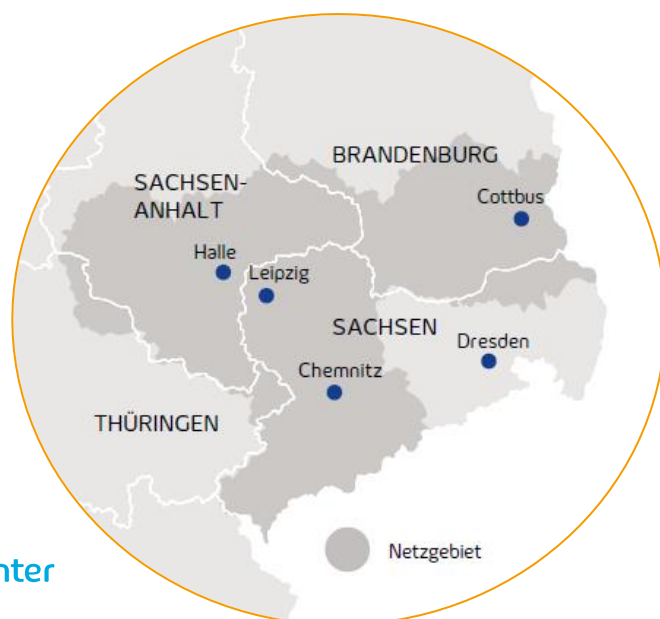

Ihre Ansprechpartner:

Ingo Liebscher | Vertrieb | T: 0371 482 8813
Rebecca Kuhnt | Inside Sales | T: 0345 216 2128

Nutzen Sie unseren Verfügbarkeitsprüfer unter
gigabitnetz.enviaTEL.de