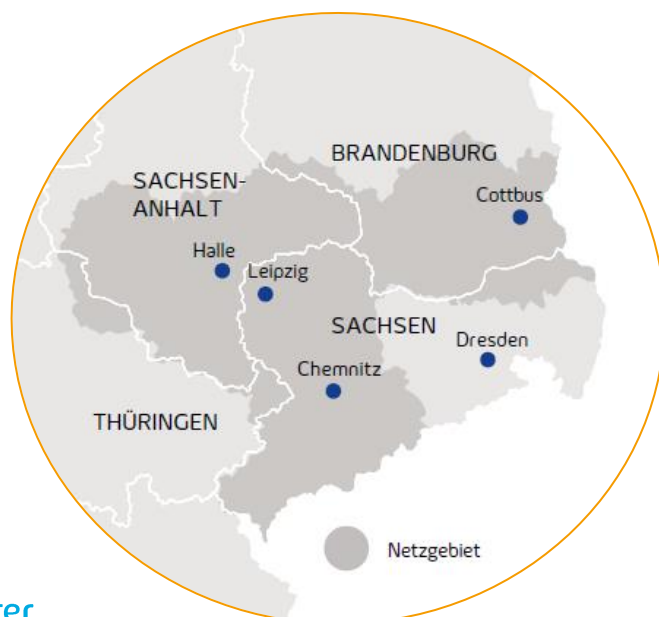

Ihre Ansprechpartner:

Peter Behrens | Vertrieb | T: 0163 8832791

Rebecca Kuhnt | Inside Sales | T: 0345 216 2128

Nutzen Sie unseren Verfügbarkeitsprüfer unter
gigabitnetz.enviaTEL.de