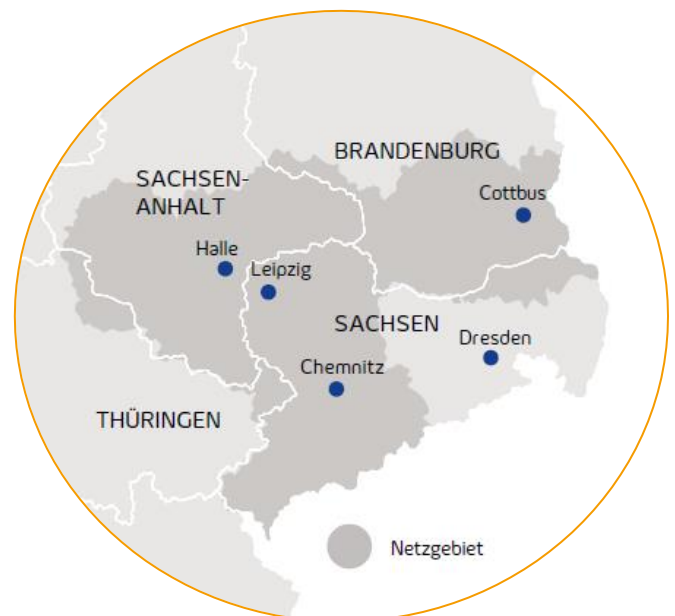

**Mit Lichtgeschwindigkeit
in die digitale Zukunft**

Wir bringen Highspeed-Internet
nach Oranienbaum-Wörlitz.

Dessora-Industriepark in Oranienbaum-Wörlitz

Landkreis: Wittenberg
Betroffenes Gebiet: entlang der Einsteinstr. und Ottostr.

Verfügbare Produkte:

enGiga Flex +
symmetrischer Glasfaseranschluss
ab 399,00 €/Monat

enGiga Flex
asymmetrischer Glasfaseranschluss
ab 149,00 €/Monat

Ihre Ansprechpartner:

Simone Winter | Vertrieb | T: 0355 289 0351
Rebecca Kuhnt | Inside Sales | T: 0345 216 2128