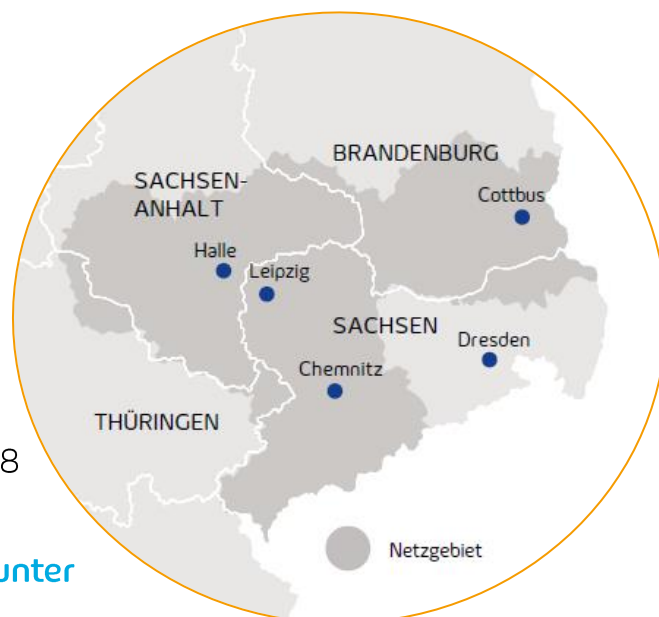

Ihre Ansprechpartner:

Mario Pampel | Vertrieb | T: 0371 482 8877

Rebecca Kuhnt | Inside Sales | T: 0345 216 2128

Nutzen Sie unseren Verfügbarkeitsprüfer unter
gigabitnetz.enviaTEL.de