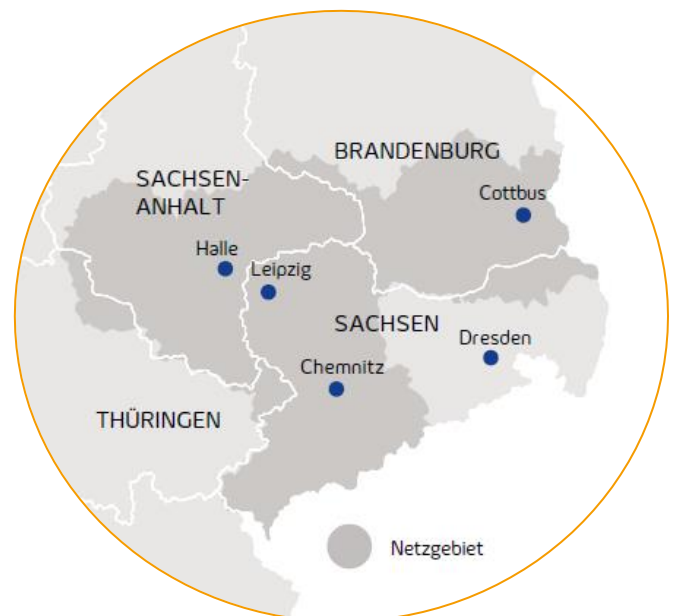

Ihre Ansprechpartner:

Peter Behrens | Vertrieb | T: 0163 8832791

Rebecca Kuhnt | Inside Sales | T: 0345 216 2128

Nutzen Sie unseren Verfügbarkeitsprüfer unter
gigabitnetz.enviaTEL.de

Ein Unternehmen der