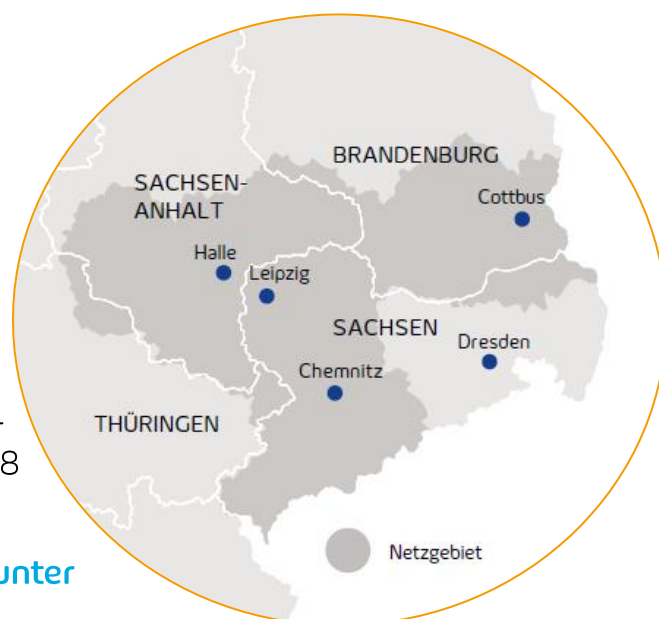

Ihre Ansprechpartner:

Hans-Jürgen Pohle | Vertrieb | T: 0172 8471234

Rebecca Kuhnt | Inside Sales | T: 0345 216 2128

Nutzen Sie unseren Verfügbarkeitsprüfer unter
gigabitnetz.enviaTEL.de