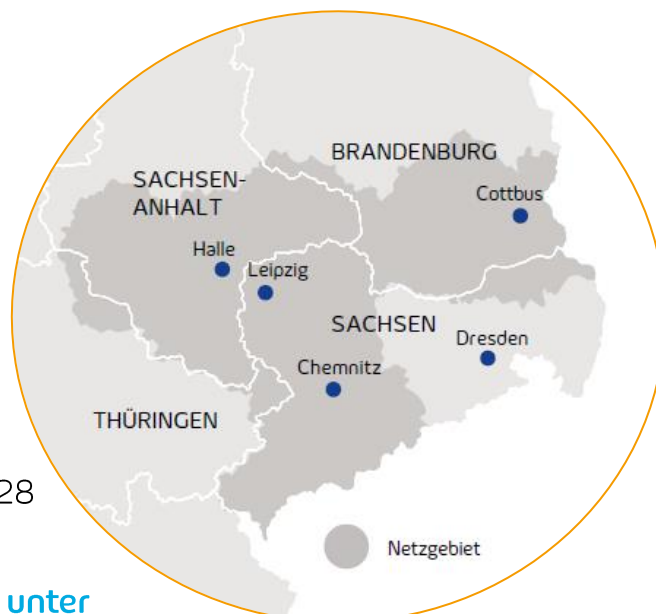

Mit Lichtgeschwindigkeit in die digitale Zukunft

Wir bringen Highspeed-Internet
nach Zörbig.

Gewerbegebiet „Thura Mark“, 06780 Zörbig

Landkreis: Anhalt-Bitterfeld
Betroffenes Gebiet: entlang Thura Mark

Verfügbare Produkte:

enGiga Flex +
symmetrischer Glasfaseranschluss
ab 399,00 €/Monat

enGiga Flex
asymmetrischer Glasfaseranschluss
ab 149,00 €/Monat

enDSL
Kupferanschluss
ab 26,90 €/Monat

Ihre Ansprechpartner:

Mario Pampel | Vertrieb | T: 0371 482 8877
Rebecca Kuhnt | Inside Sales | T: 0345 216 2128