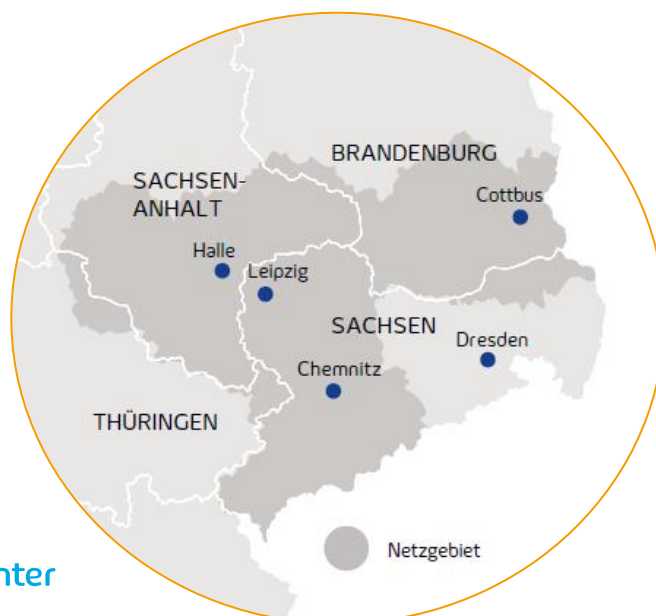

Ihre Ansprechpartner:

Mario Pampel | Vertrieb | T: 0371 482 8877
Rebecca Kuhnt | Inside Sales | T: 0345 216 2128

Nutzen Sie unseren Verfügbarkeitsprüfer unter
gigabitnetz.enviaTEL.de