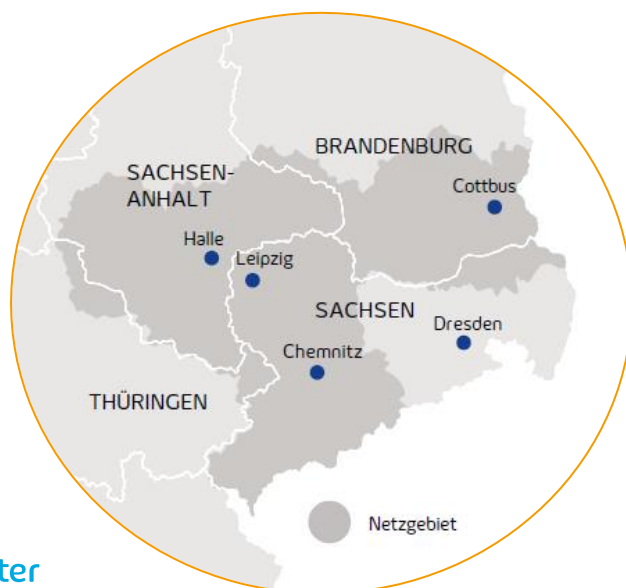

Ihre Ansprechpartner:

Peter Behrens | Vertrieb | T: 0163 8832791

Rebecca Kuhnt | Inside Sales | T: 0345 216 2128

**Nutzen Sie unseren Verfügbarkeitsprüfer unter
gigabitnetz.enviaTEL.de**

Ein Unternehmen der