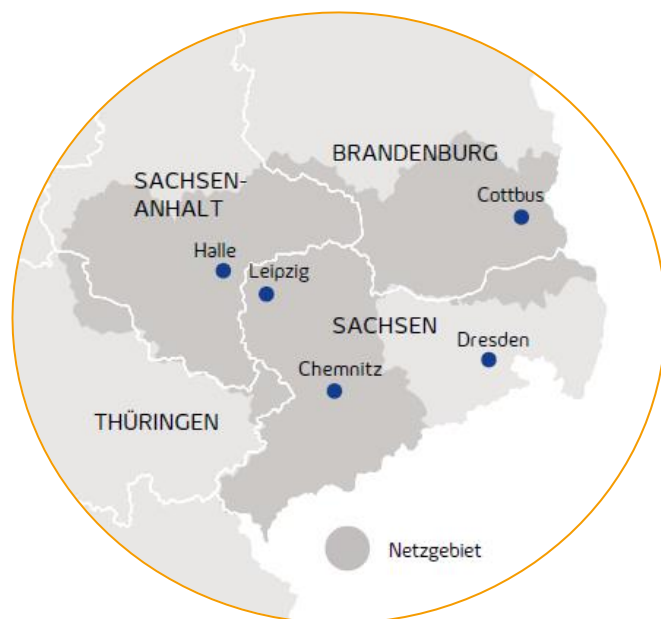

Mit Lichtgeschwindigkeit in die digitale Zukunft

Wir bringen Highspeed-Internet
nach Wiedemar.

Gewerbegebiet „Air Terminal“, 04509 Wiedemar

Landkreis: Nordsachsen

Betroffenes Gebiet: beginnend „An der Halleschen Str.“ über die Junkerstr. und entlang der Otto-Lilienthal-Str. sowie Airterminal-Str. und Zeppelinstr.

Verfügbare Produkte:

enGiga Flex +
symmetrischer Glasfaseranschluss
ab 399,00 €/Monat

enGiga Flex
asymmetrischer Glasfaseranschluss
ab 149,00 €/Monat

enDSL
Kupferanschluss
ab 26,90 €/Monat

Ihre Ansprechpartner: