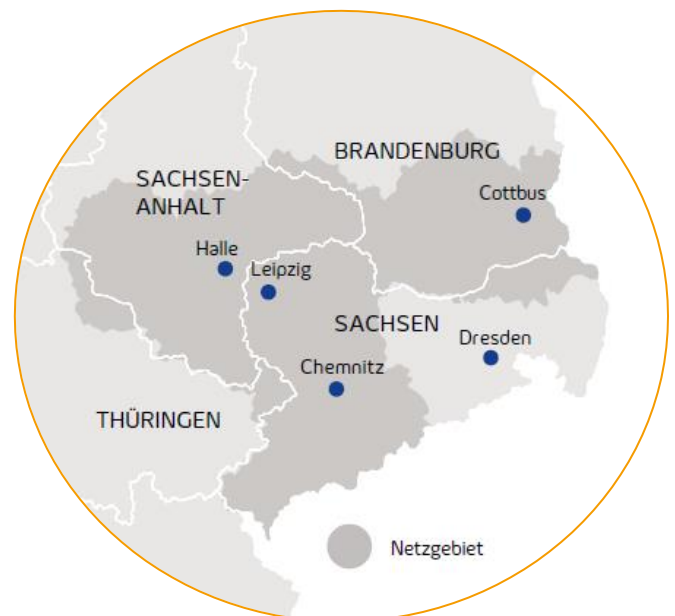

Mit Lichtgeschwindigkeit in die digitale Zukunft

Wir bringen Highspeed-Internet
nach Thurland.

Breitbanderschließung in Thurland

Landkreis: Anhalt-Bitterfeld

Betroffenes Gebiet: entlang Am Dorfe und Hauptstr.

Verfügbare Produkte:

enGiga Flex +
symmetrischer Glasfaseranschluss
ab 399,00 €/Monat

enDSL
Kupferanschluss
ab 26,90 €/Monat

Ihre Ansprechpartner:

Mario Pampel | Vertrieb | T: 0371 482 8877

Rebecca Kuhnt | Inside Sales | T: 0345 216 2128