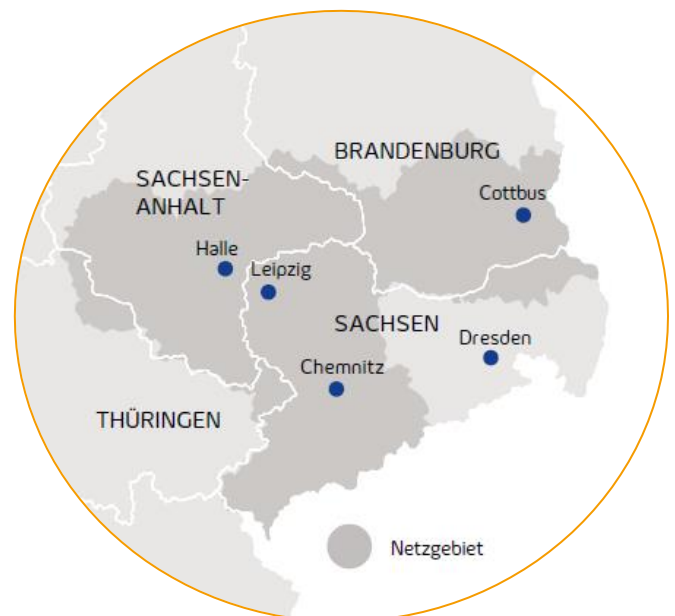

Ihre Ansprechpartner:

Mario Pampel | Vertrieb | T: 0371 482 8877

Rebecca Kuhnt | Inside Sales | T: 0345 216 2128

Nutzen Sie unseren Verfügbarkeitsprüfer unter
gigabitnetz.enviaTEL.de

Ein Unternehmen der