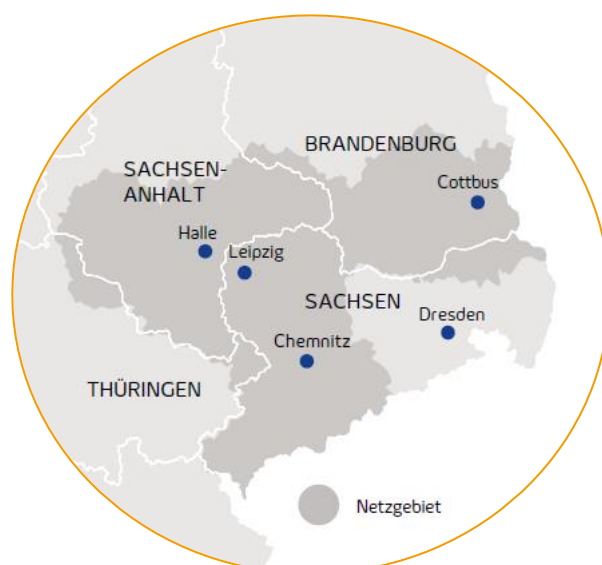

Ihre Ansprechpartner:

Klaus Langer | Vertrieb | T: 0355 68 1256

Rebecca Kuhnt | Inside Sales | T: 0345 216 2128

**Nutzen Sie unseren Verfügbarkeitsprüfer unter
gigabitnetz.enviaTEL.de**

Ein Unternehmen der