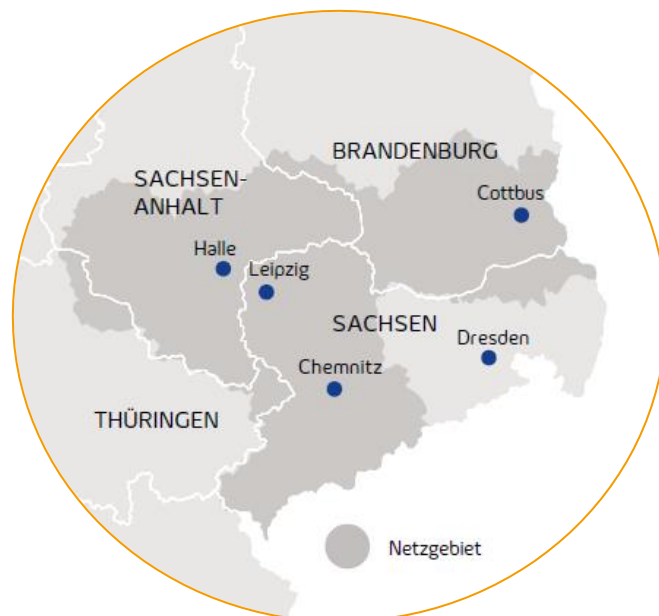

Ihre Ansprechpartner:

Jens Wersig | Vertrieb | T: 0371 482 8879

Rebecca Kuhnt | Inside Sales | T: 0345 216 2128

Nutzen Sie unseren Verfügbarkeitsprüfer unter
gigabitnetz.enviaTEL.de

Ein Unternehmen der