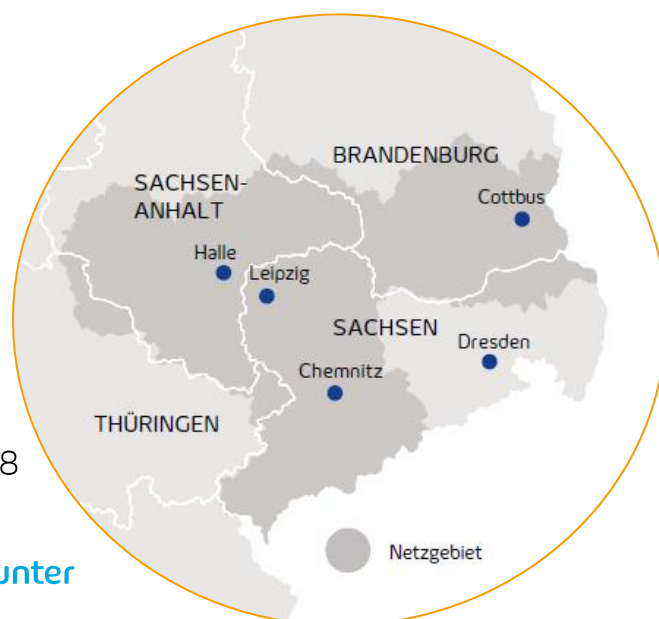

Ihre Ansprechpartner:

Mario Pampel | Vertrieb | T: 0371 482 8877

Rebecca Kuhnt | Inside Sales | T: 0345 216 2128

Nutzen Sie unseren Verfügbarkeitsprüfer unter
gigabitnetz.enviaTEL.de