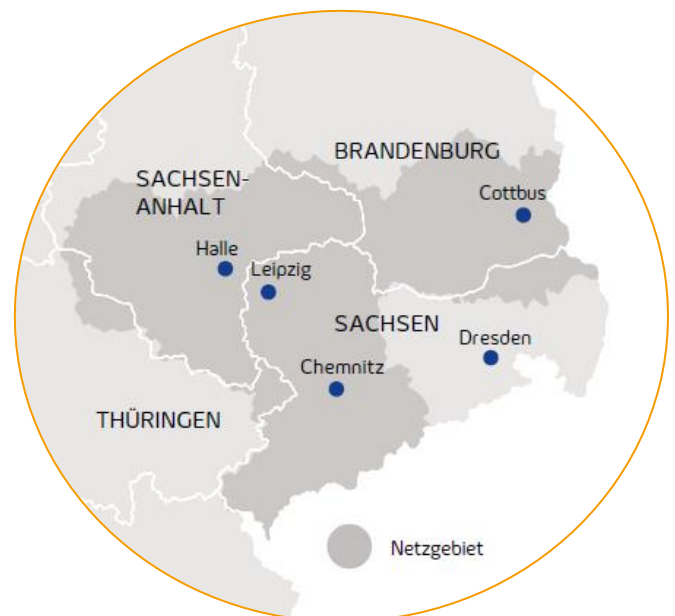

Mit Lichtgeschwindigkeit in die digitale Zukunft

Wir bringen Highspeed-Internet
nach Gersdorf.

Breitbanderschließung in Gersdorf

Landkreis: Zwickau
Geplantes Erschließungsjahr: 2020
Betroffenes Gebiet: entlang der Plutostr.

Verfügbare Produkte:

enGiga Flex +
symmetrischer Glasfaseranschluss
ab 399,00 €/Monat

Ihre Ansprechpartner:

Nicole Hagedorn | Vertrieb | T: 0371 482 8882
Rebecca Kuhnt | Inside Sales | T: 0345 216 2128

Nutzen Sie unseren Verfügbarkeitsprüfer unter
gigabitnetz.enviaTEL.de