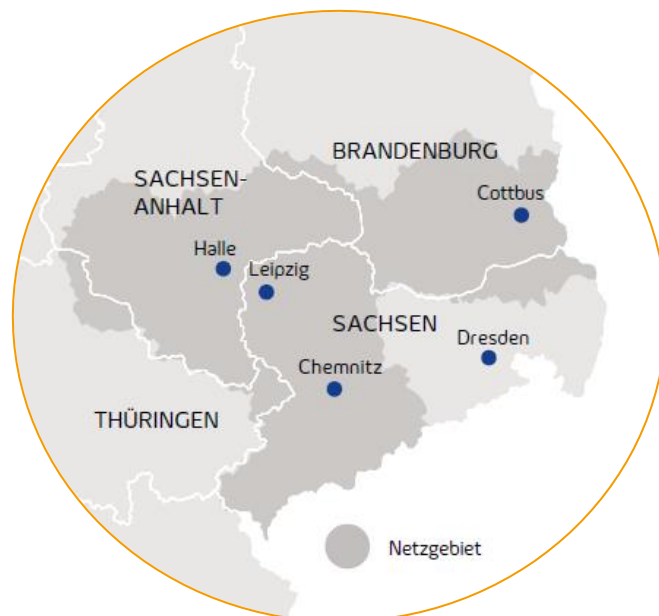

Ihre Ansprechpartner:

Klaus Langer | Vertrieb | T: 0355 68 1256
Rebecca Kuhnt | Inside Sales | T: 0345 216 2128

Nutzen Sie unseren Verfügbarkeitsprüfer unter
gigabitnetz.enviaTEL.de

Ein Unternehmen der