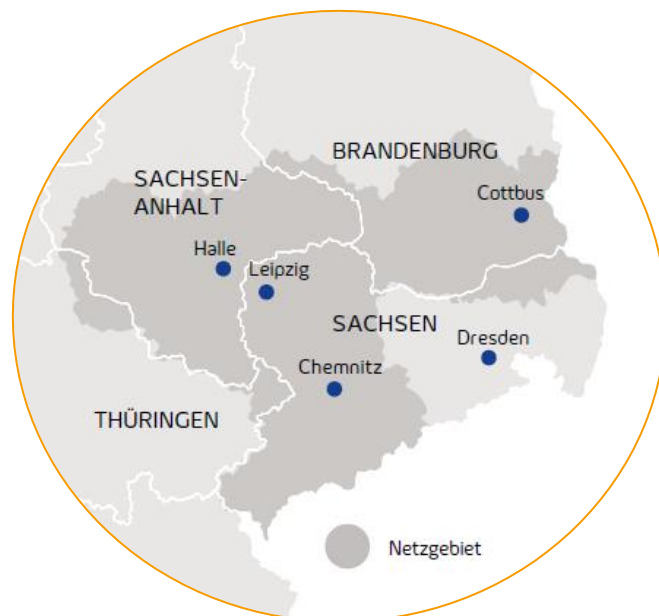

Mit Lichtgeschwindigkeit in die digitale Zukunft

Wir bringen Highspeed-Internet
nach Hildesheim.

Gewerbegebiet „An der Schmücke“, 06577 Hildesheim

Landkreis: Kyffhäuserkreis
Betroffenes Gebiet: entlang „An der Schmücke“

Verfügbare Produkte:

enGiga Flex +
symmetrischer Glasfaseranschluss
ab 399,00 €/Monat

enGiga Flex
asymmetrischer Glasfaseranschluss
ab 149,00 €/Monat

Ihre Ansprechpartner:

Yvonne Priefler | Vertrieb | T: 0345 216 2126
Rebecca Kuhnt | Inside Sales | T: 0345 216 2128