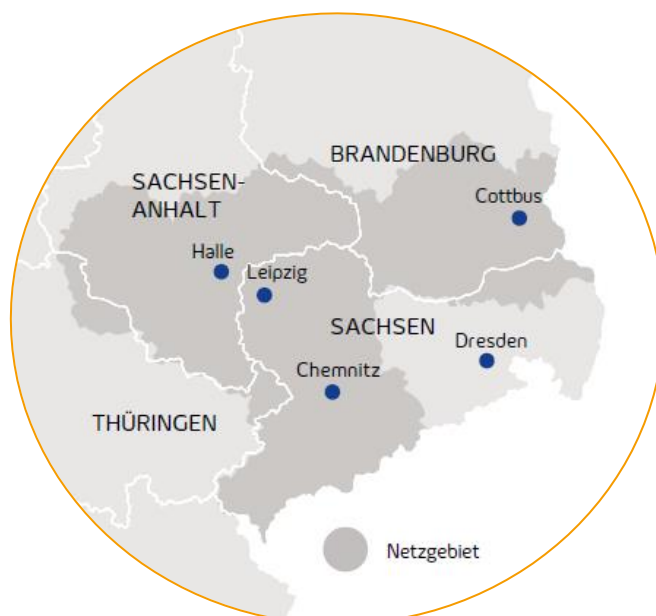

Ihre Ansprechpartner:

Mario Pampel | Vertrieb | T: 0371 482 8877
Rebecca Kuhnt | Inside Sales | T: 0345 216 2128

**Nutzen Sie unseren Verfügbarkeitsprüfer unter
gigabitnetz.enviaTEL.de**

Ein Unternehmen der