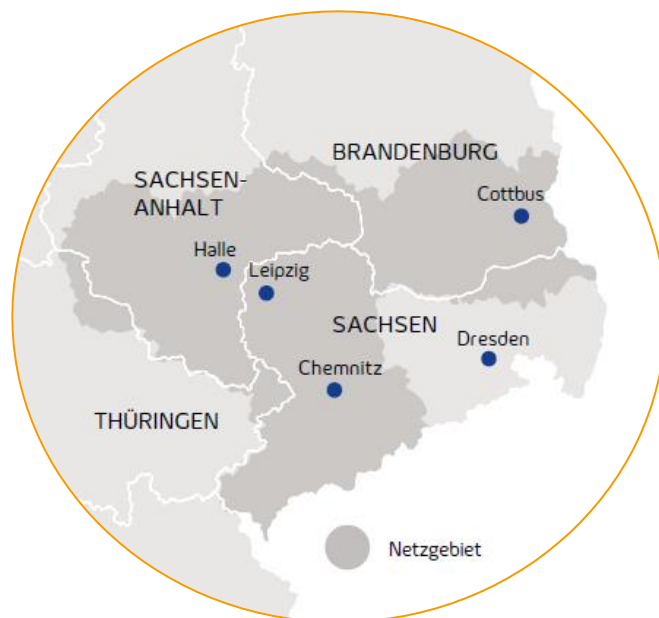

Ihre Ansprechpartner:

Mario Pampel | Vertrieb | T: 0371 482 8877

Rebecca Kuhnt | Inside Sales | T: 0345 216 2128

Nutzen Sie unseren Verfügbarkeitsprüfer unter
gigabitnetz.enviaTEL.de

Ein Unternehmen der