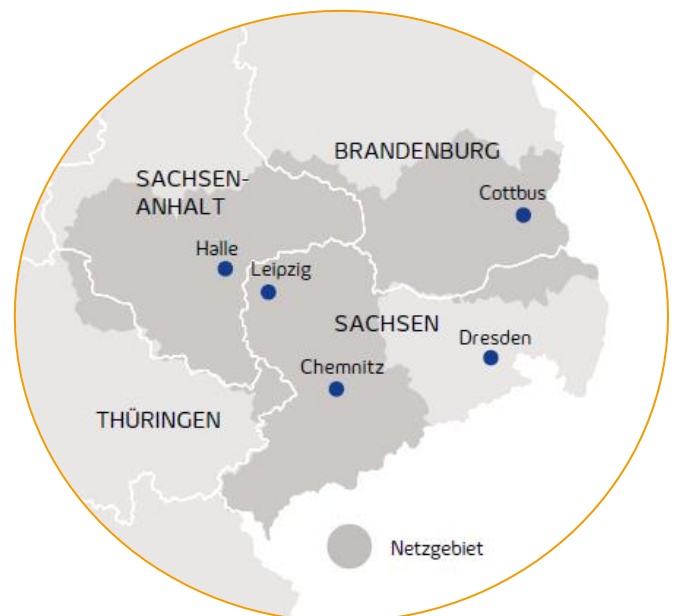

Ihre Ansprechpartner:

Uwe Zink | Vertrieb | T: 0371 482 8814
Rebecca Kuhnt | Inside Sales | T: 0345 216 2128

**Nutzen Sie unseren Verfügbarkeitsprüfer unter
gigabitnetz.enviaTEL.de**

Ein Unternehmen der