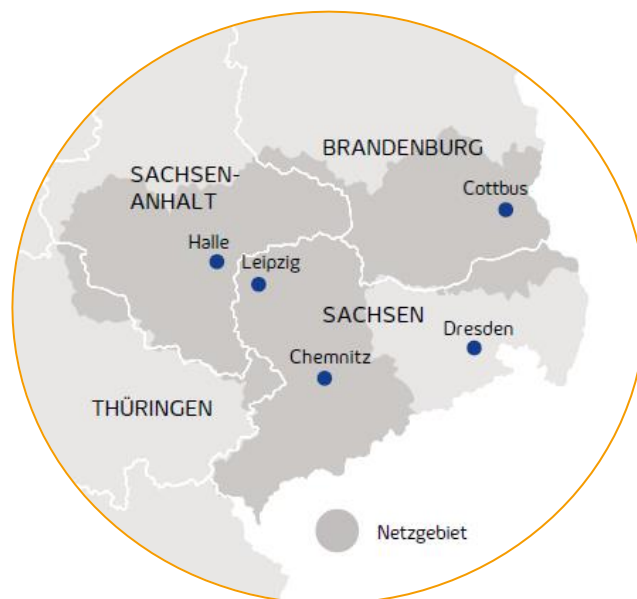

Mit Lichtgeschwindigkeit in die digitale Zukunft

Wir bringen Highspeed-Internet
nach Geithain.

Gewerbegebiet „Straße der Deutschen Einheit“, 04643 Geithain

Landkreis: Leipzig

Betroffenes Gebiet: von der B7 über die Str. der Deutschen Einheit bis zur
Frankenhainer Str., von der B7 über die Tautenhainer Str. bis „Am Strand“

Verfügbare Produkte:

enGiga Flex +

symmetrischer Glasfaseranschluss

ab 399,00 €/Monat

enGiga Flex

asymmetrischer Glasfaseranschluss

ab 149,00 €/Monat

enDSL

Kupferanschluss

ab 26,90 €/Monat

Ihre Ansprechpartner:

Simone Winter | Vertrieb | T: 0355 68 1243

Rebecca Kuhnt | Inside Sales | T: 0345 216 2128

Nutzen Sie unseren Verfügbarkeitsprüfer unter
gigabitnetz.enviaTEL.de

Ein Unternehmen der