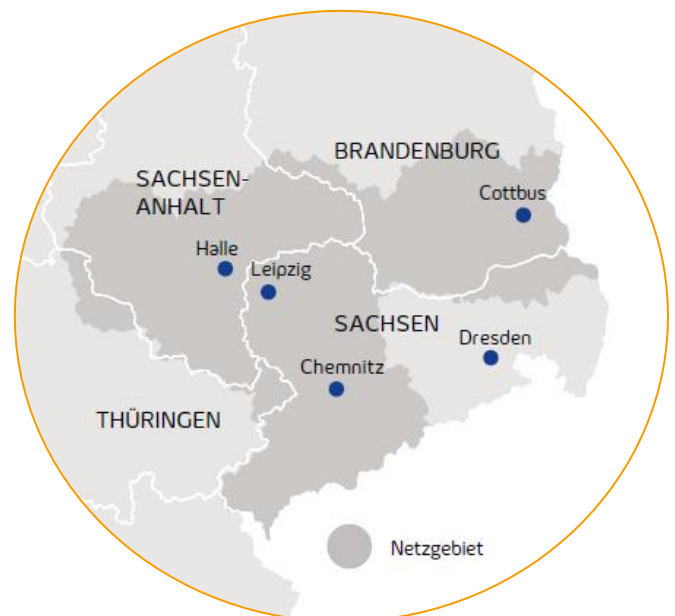

Mit Lichtgeschwindigkeit in die digitale Zukunft

Wir bringen Highspeed-Internet
nach Erdmannshain.

Breitbanderschließung in Erdmannshain

Landkreis: Leipzig

Geplantes Erschließungsjahr: 2020

Betroffenes Gebiet: von der Eichaer Str. über die Erdmannshainer Str. bis zur Leipziger Str. in Erdmannshain, von der Leipziger Str. über die Weststr. und über den Wasserwerkweg und Pflaumenallee bis zur Wiesenstr. in Threna

Verfügbare Produkte:

enGiga Flex +

symmetrischer Glasfaseranschluss

ab 399,00 €/Monat

Ihre Ansprechpartner:

Mario Pampel | Vertrieb | T: 0371 482 8877

Rebecca Kuhnt | Inside Sales | T: 0345 216 2128

Nutzen Sie unseren Verfügbarkeitsprüfer unter
gigabitnetz.enviaTEL.de