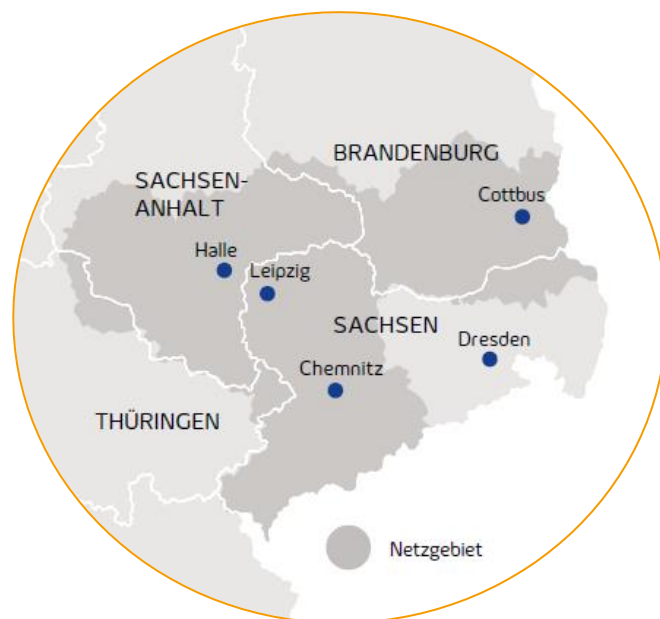

Ihre Ansprechpartner:

Ingo Liebscher | Vertrieb | T: 0371 482 8813

Rebecca Kuhnt | Inside Sales | T: 0345 216 2128

Nutzen Sie unseren Verfügbarkeitsprüfer unter
gigabitnetz.enviaTEL.de

Ein Unternehmen der