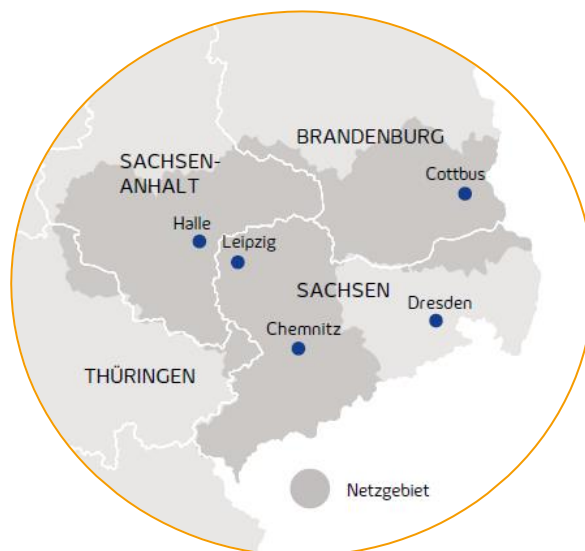

Mit Lichtgeschwindigkeit in die digitale Zukunft

Wir bringen Highspeed-Internet
nach Freiberg.

Gewerbegebiet „Freiberg Ost“, 09599 Freiberg

Landkreis: Mittelsachsen

Betroffenes Gebiet: von der Hilbersdorfer Str. über die B173 bis zum
Turmhofschacht, vom Schachtweg über die Himmelfahrtgasse

Verfügbare Produkte:

enGiga Flex +
symmetrischer Glasfaseranschluss
ab 399,00 €/Monat

enDSL
Kupferanschluss
ab 26,90 €/Monat

Ihre Ansprechpartner:

Ingo Liebscher | Vertrieb | T: 0371 482 8813
Rebecca Kuhnt | Inside Sales | T: 0345 216 2128