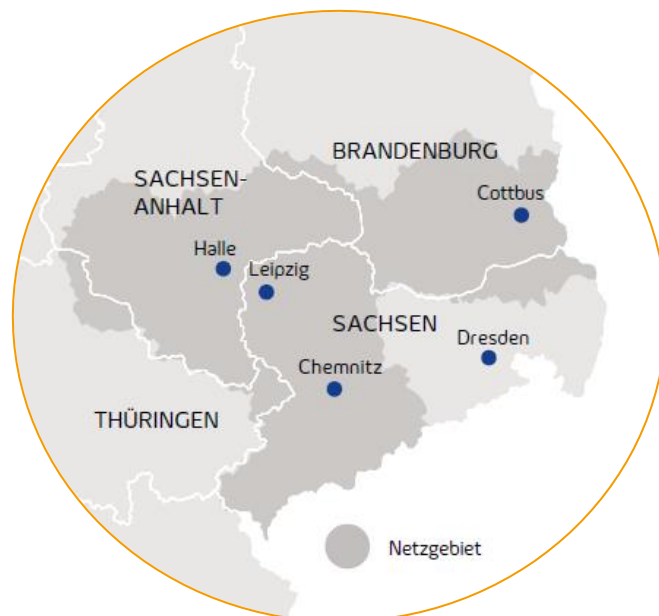

Ihre Ansprechpartner:

Hans-Jürgen Pohle | Vertrieb | T: 0172 8471234
Rebecca Kuhnt | Inside Sales | T: 0345 216 2128

Nutzen Sie unseren Verfügbarkeitsprüfer unter
gigabitnetz.enviaTEL.de

Ein Unternehmen der