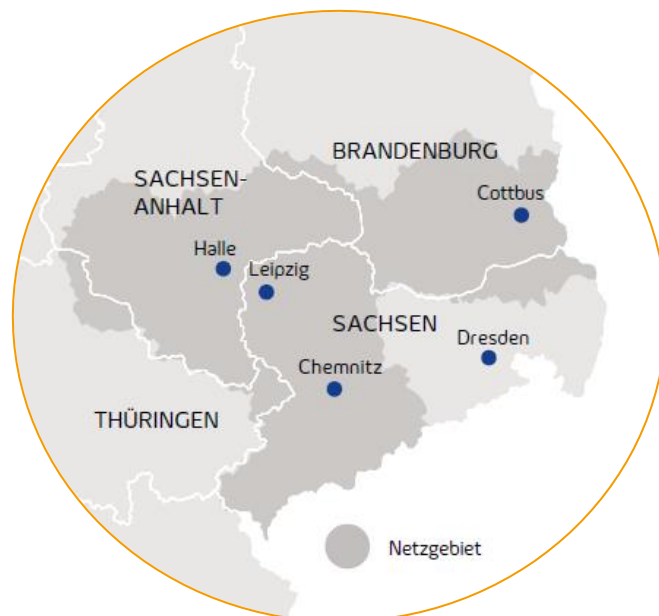

Ihre Ansprechpartner:

Klaus Langer | Vertrieb | T: 0355 68 1256

Rebecca Kuhnt | Inside Sales | T: 0345 216 2128

Nutzen Sie unseren Verfügbarkeitsprüfer unter
gigabitnetz.enviaTEL.de

Ein Unternehmen der