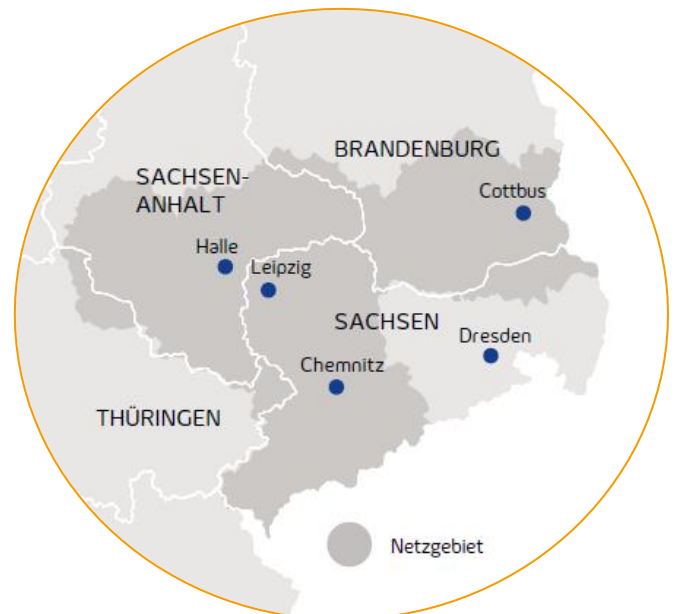

Ihre Ansprechpartner:

Dirk Schinkoreit | Vertrieb | T: 0173 3790099

Rebecca Kuhnt | Inside Sales | T: 0345 216 2128

**Nutzen Sie unseren Verfügbarkeitsprüfer unter
gigabitnetz.enviaTEL.de**

Ein Unternehmen der