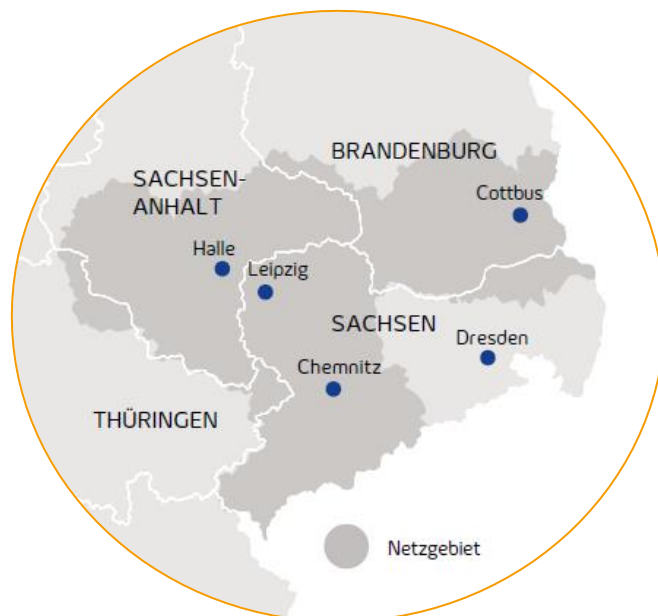

Ihre Ansprechpartner:

Mario Pampel | Vertrieb | T: 0371 482 8877
Rebecca Kuhnt | Inside Sales | T: 0345 216 2128

Nutzen Sie unseren Verfügbarkeitsprüfer unter
gigabitnetz.enviaTEL.de

Ein Unternehmen der