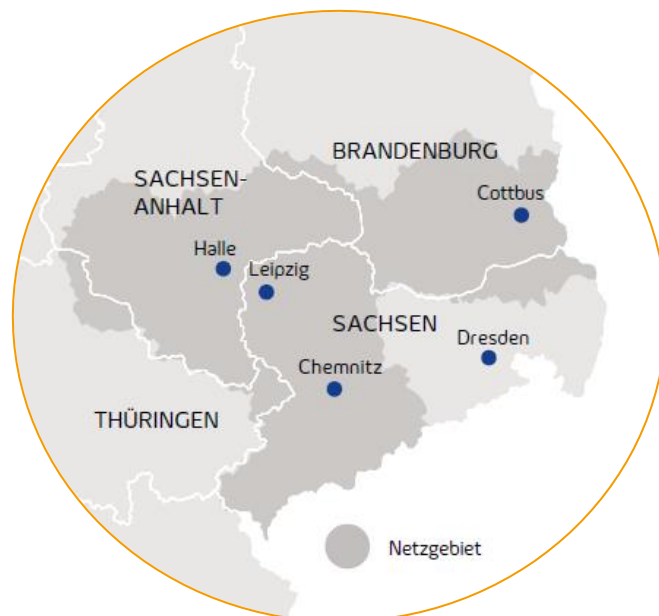

Ihre Ansprechpartner:

Uwe Zink | Vertrieb | T: 0371 482 8814

Rebecca Kuhnt | Inside Sales | T: 0345 216 2128

**Nutzen Sie unseren Verfügbarkeitsprüfer unter
gigabitnetz.enviaTEL.de**

Ein Unternehmen der