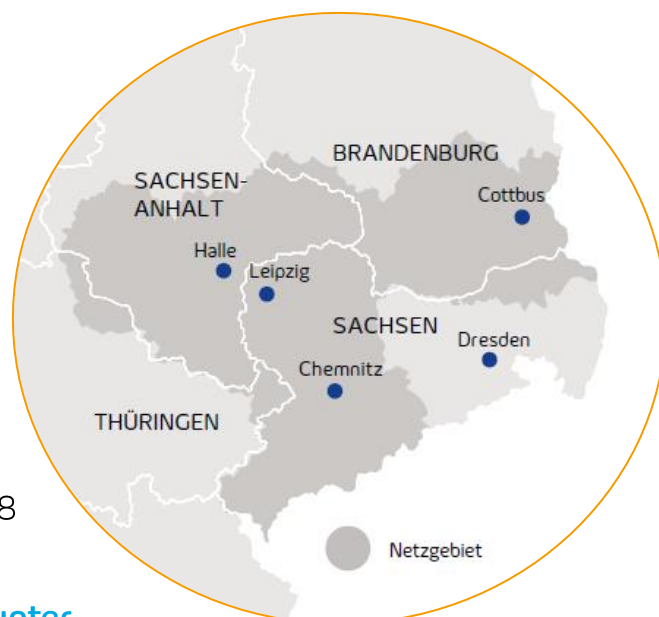

Ihre Ansprechpartner:

Ingo Liebscher | Vertrieb | T: 0371 482 8813
Rebecca Kuhnt | Inside Sales | T: 0345 216 2128

**Nutzen Sie unseren Verfügbarkeitsprüfer unter
gigabitnetz.enviaTEL.de**